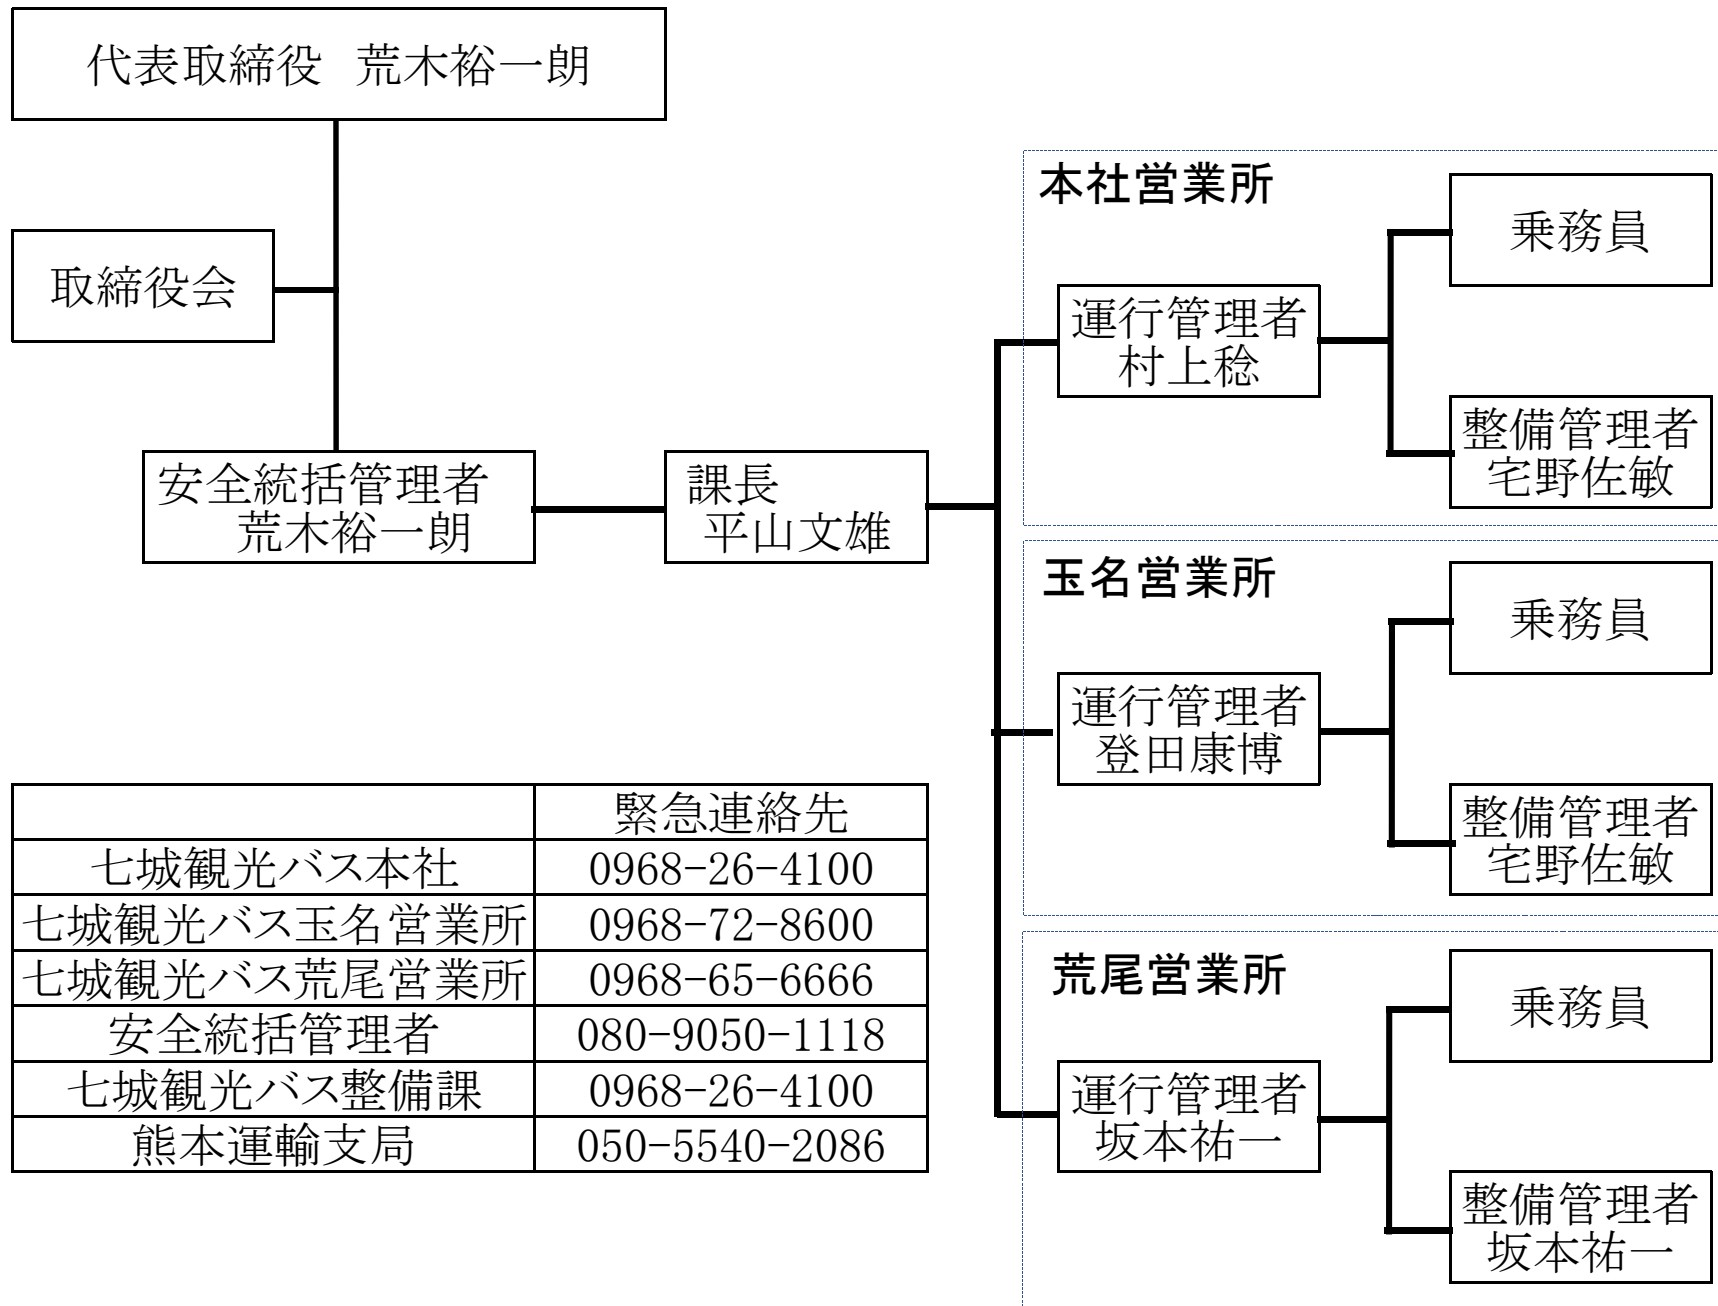

組織図及び緊急連絡体制(バス部門)

	緊急連絡先
七城観光バス本社	0968-26-4100
七城観光バス玉名営業所	0968-72-8600
七城観光バス荒尾営業所	0968-65-6666
安全統括管理者	080-9050-1118
七城観光バス整備課	0968-26-4100
熊本運輸支局	050-5540-2086